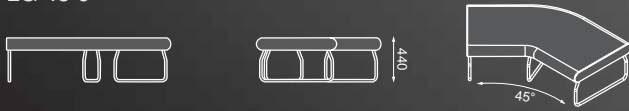

Legvan – kolekcja siedzisk zaprojektowana dla stref komunikacyjnych i przestrzeni wewnątrz publicznych. W skład systemu wchodzi warianty mebli, dowolnie konfigurowanych w zależności od funkcji i estetyki wnętrza. Poszczególne elementy zestawów mogą być wykonane w różnej kolorystyce tkanin obiciowych co pozwala na kreatywność w aranżacji przestrzeni. Dbłość o szczegóły w aranżacji wewnątrz nakazuje producentowi zaoferować różne kolory stelaży metalowych, zawartych w paletcie Bejot. Rozległe płaszczyzny siedzisk i oparcie nadają Legvanowi poczucie spokoju, neutralizują napięcia związane z przepływem ludzi we wnętrzach publicznych. Legvan buduje nastrój komunikacyjny, ułatwia miłe relacje pomiędzy nieznanymi sobie ludźmi. Warto go posiadać. Już od wejścia.

LG 45 0

LG 401

LG 90 0

LG 402

LG 180 0

LG 403

LG 410 0

LG 421

LG 420 0

LG 422

LG 430 0

LG 423

LG 45 1 IN

• Tisch • table • tafel • stół

LG 45 1 OUT

LG TS2